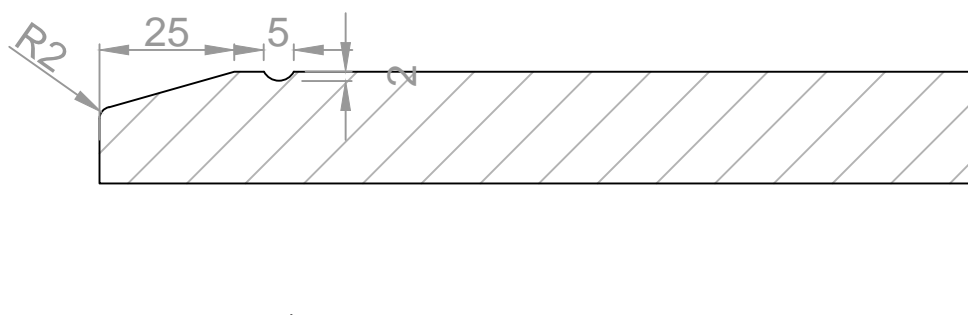

Aanzicht:

Snede:

Model: M5022

18mm

Model: M6022

22mm

RD DESIGN

Tel: 0032 (0) 11 94 60 37