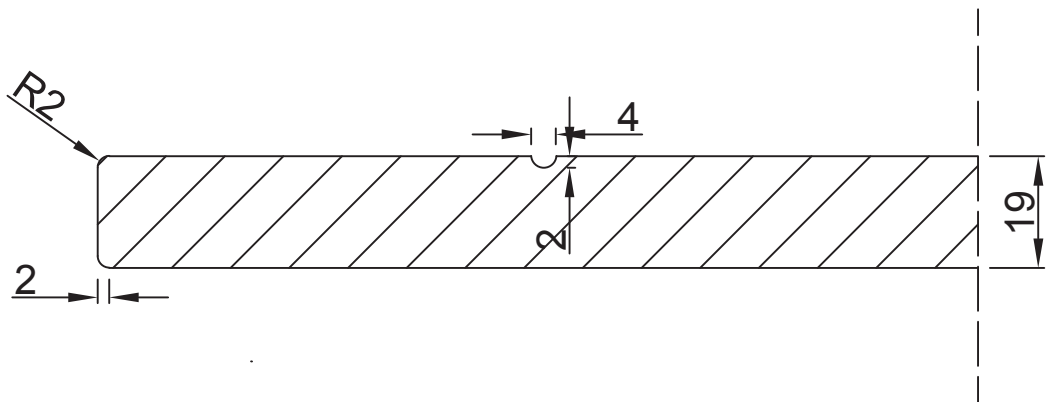

**Aanzicht:**

**Snede:**

Vlakke deur met verticale groeven op 150mm en greeploos profiel 60°

**Model: PO 310**  
Prijsgroep: 3

**RD DESIGN**

Tel: 0032 (0) 11 94 60 37  
Fax: 0032 (0) 11 91 15 89  
info@rd-design.be

Versie: 14.01	Eenheid: mm
Proj.:	Datum: 18/06/2014

**rd design**