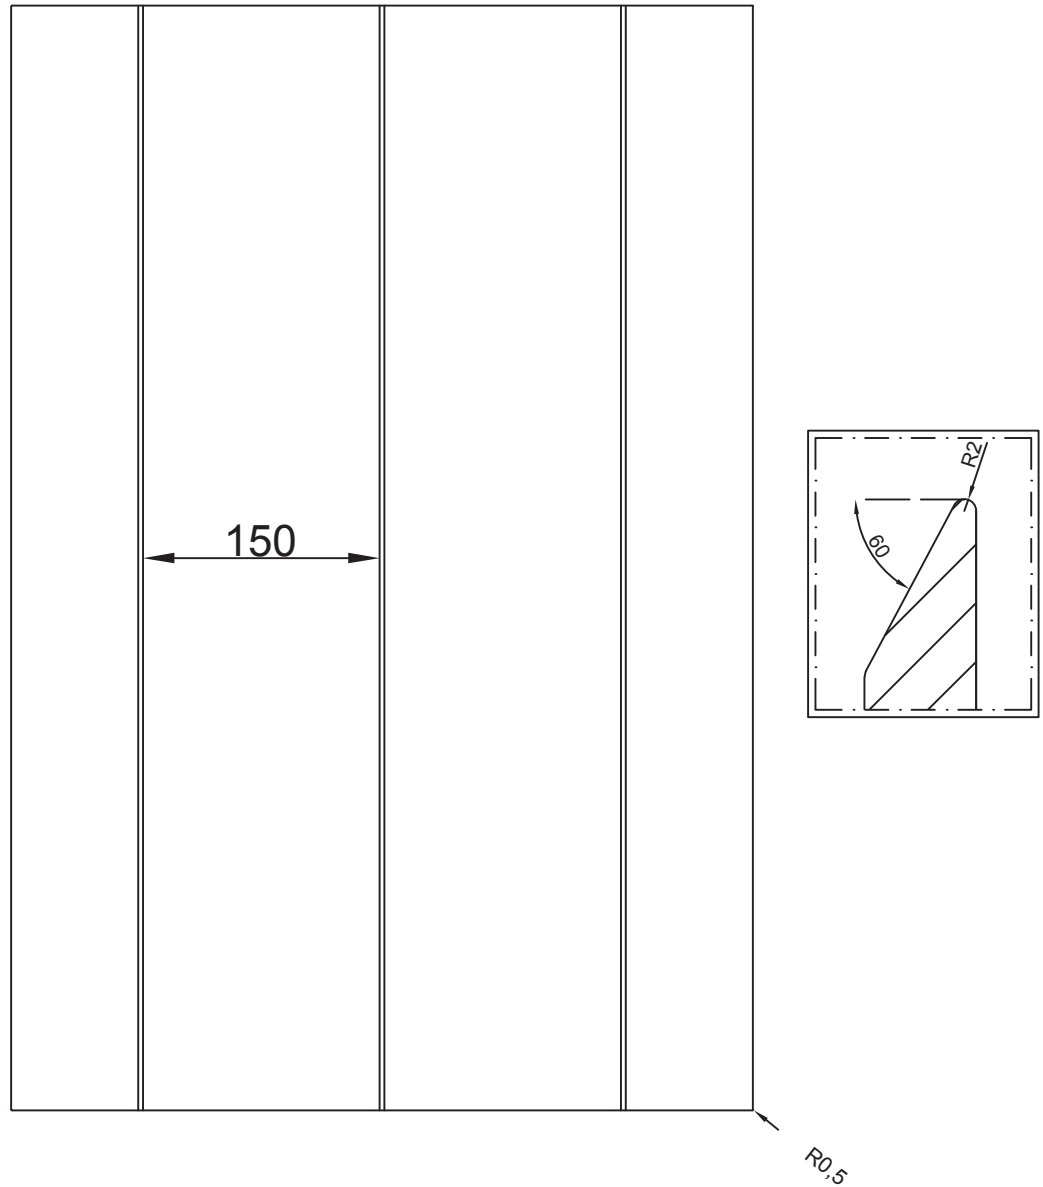

**Aanzicht:**

**Snede:**

Vlakke deur met verticale groeven op 150mm en greeploos profiel 60°

**Model: PO 310**  
Prijsgroep: 3

**RD DESIGN**

Tel: 0032 (0) 11 94 60 37  
Fax: 0032 (0) 11 91 15 89  
info@rd-design.be

Versie: 14.01	Eenheid: mm
Proj.:	Datum: 18/06/2014

**rd design**