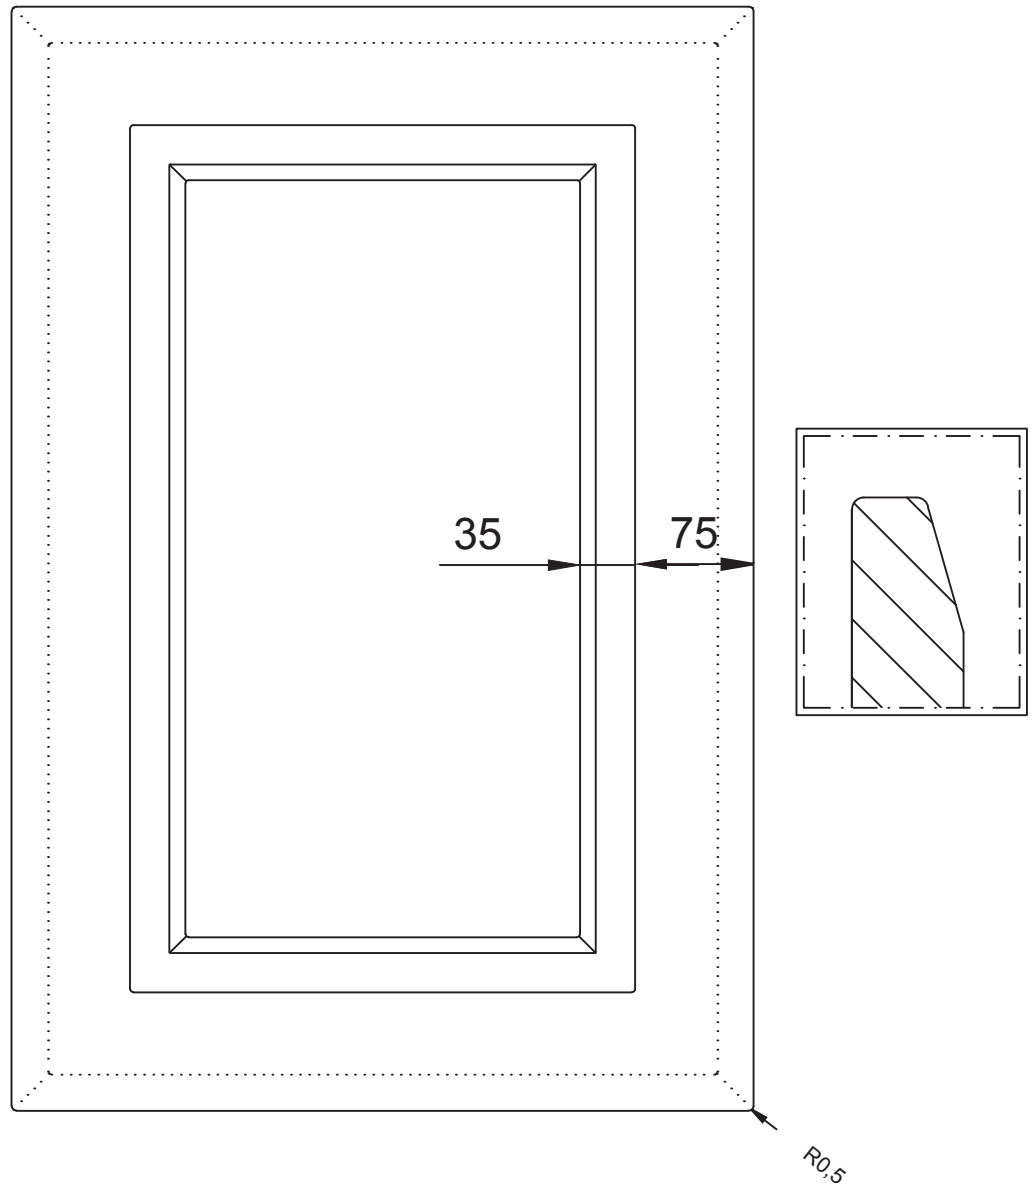

Aanzicht:

Snede:

Vlakke kaderdeur stijlen op 75 met ingefreesd binnenprofiel en schuin contour

Model: PO 311
Prijsgroep: 3

RD DESIGN

Tel: 0032 (0) 11 94 60 37
Fax: 0032 (0) 11 91 15 89
info@rd-design.be

Versie: 14.01

Eenheid: mm

Proj.: 

Datum: 22/08/2014

rd design