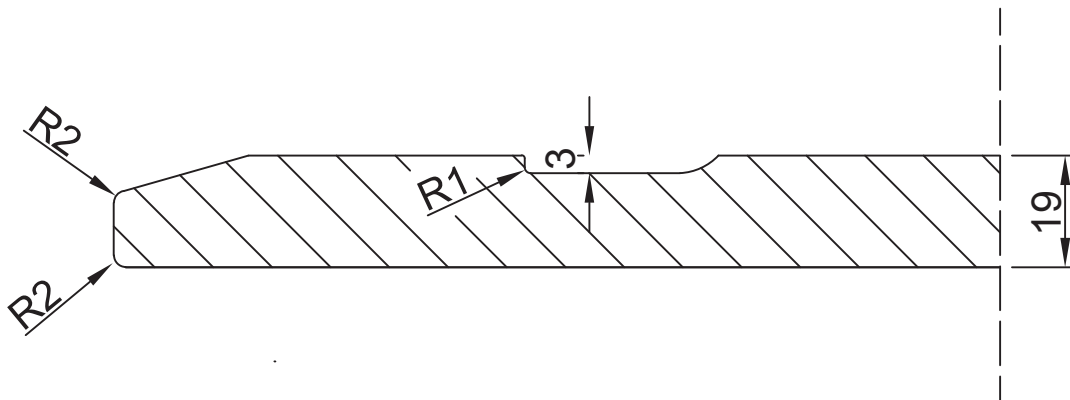

Aanzicht:

Snede:

Vlakke kaderdeur stijlen op 75 met ingefreesd binnenprofiel en schuin contour

Model: PO 311
Prijsgroep: 3

RD DESIGN

Tel: 0032 (0) 11 94 60 37
Fax: 0032 (0) 11 91 15 89
info@rd-design.be

Versie: 14.01

Eenheid: mm

Proj.: 

Datum: 22/08/2014

rd design